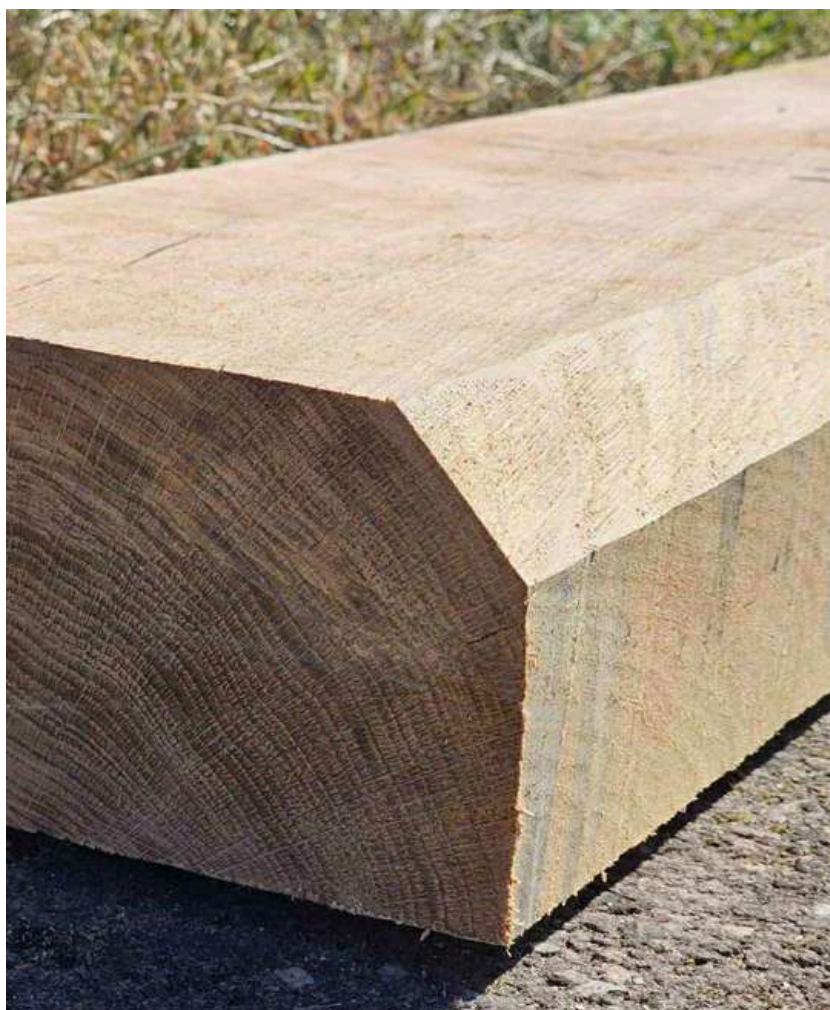

NOTRE GAMME

BUTÉE DE PARKING

BLOQUE-ROUES

Nos butées de parking viennent habiller les espaces de stationnement avec élégance, sécurisent les véhicules et offrent une excellente absorption de chocs.

En chêne massif brut, leur aspect évoluera naturellement au fil du temps, sans altérer leur qualité ni leur résistance

2000 x 200 x 100 mm

5 arêtes vives.

Rabotées 3 faces.

Deux perçages de fixation, diamètre 14 mm.