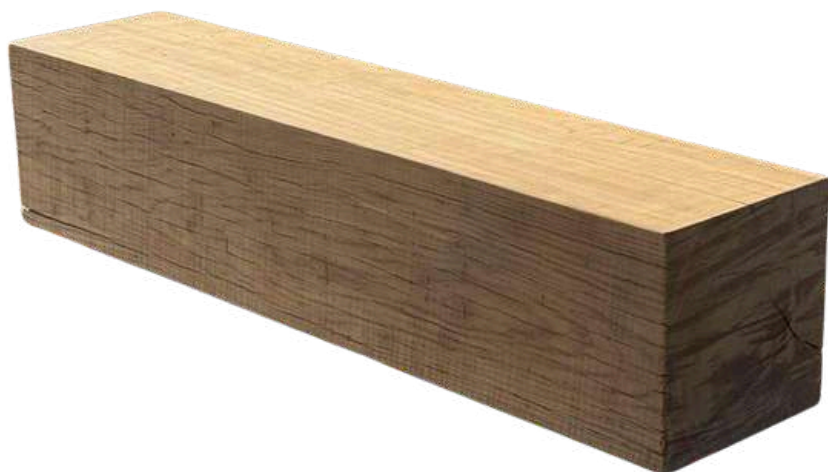

**NOTRE
PHILOSOPHIE p.14**

**NOUS
CONTACTER p.15**

NOTRE GAMME BANCS

ETIBANC Brut

Un style intemporel mettant en valeur toute la noblesse du chêne massif dans son état le plus naturel.

1900 x 400 x 400 mm
Comprend pieds en métal.
Saturateur en option.

ETIBANC Confort

Un confort multiplié pour une assise de prestige, alliant à la perfection l'élégance du chêne massif et la modernité d'un métal délicat.

2000 x 515 x 828 mm
Saturateur compris.
Option possible : sans dossier.