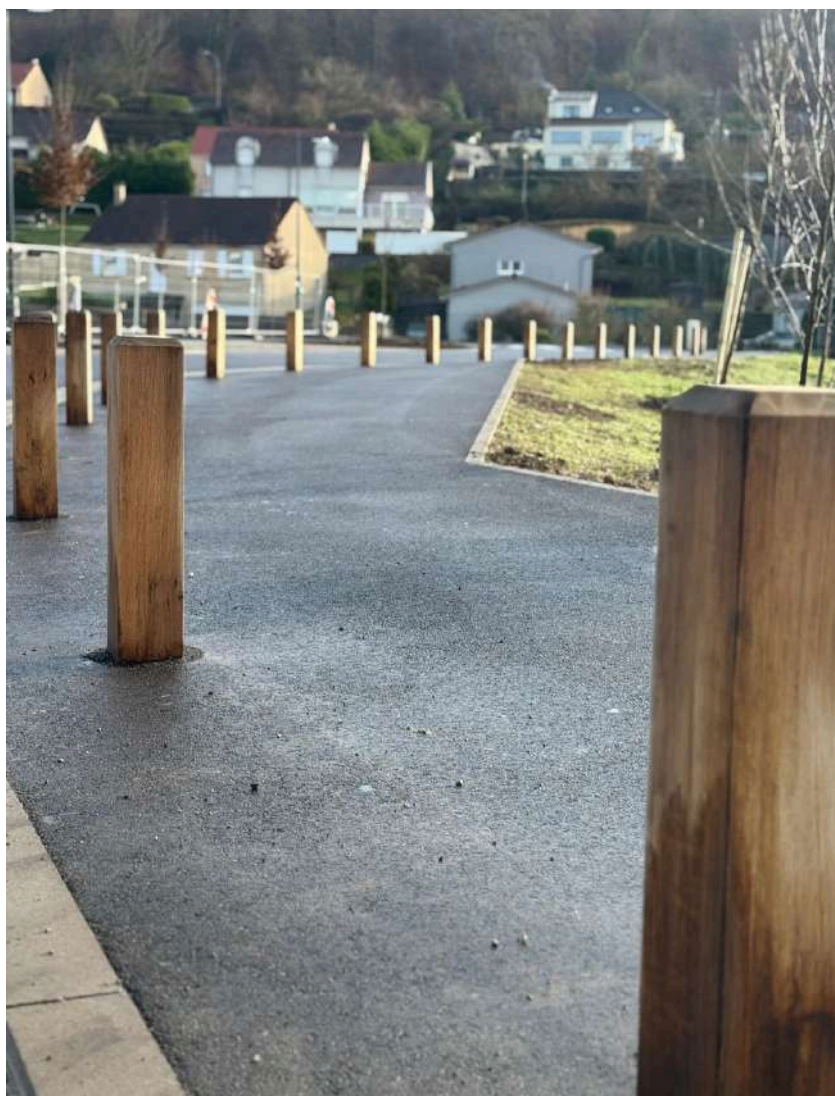

Réalisé à partir de chêne de sections 190 x 90 mm.

Options possibles :
vente déjà assemblée,
conception sur-mesure, application saturateur.

NOTRE GAMME

POTEAU D'ORNEMENT

POTEAU D'ORNEMENT

Pour délimiter les espaces, orner les trottoirs ou limiter le stationnement, nos poteaux en chêne massif assurent solidité, durabilité et esthétique. Ils permettent de sécuriser les usagers sans dénaturer l'environnement.