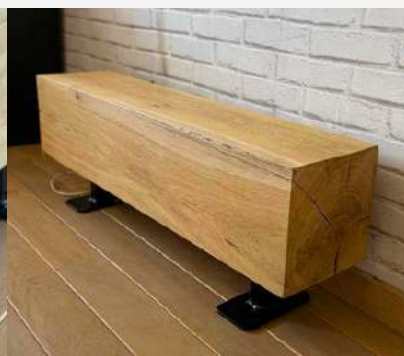

NOTRE GAMME MEUBLE D'APPOINT

MEUBLE d'appoint

Apportez sophistication et chaleur à vos espaces de vie intérieurs grâce à notre meuble d'appoint en chêne massif. Il s'adapte à toutes vos envies : meuble TV, console ou simple meuble d'appoint, il allie parfaitement esthétique et fonctionnalité.

Dimensions du bloc de chêne :
1000 x 230 x 230 mm
Hauteur avec pieds : 360 mm