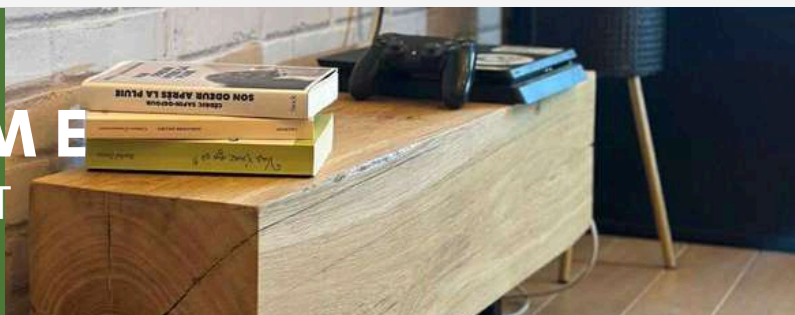

NOTRE GAMME MEUBLE D'APPOINT

MEUBLE d'appoint

Apportez sophistication et chaleur à vos espaces de vie intérieurs grâce à notre meuble d'appoint en chêne massif. Il s'adapte à toutes vos envies : meuble TV, console ou simple meuble d'appoint, il allie parfaitement esthétique et fonctionnalité.

Dimensions du bloc de chêne :
1000 x 230 x 230 mm
Hauteur avec pieds : 360 mm