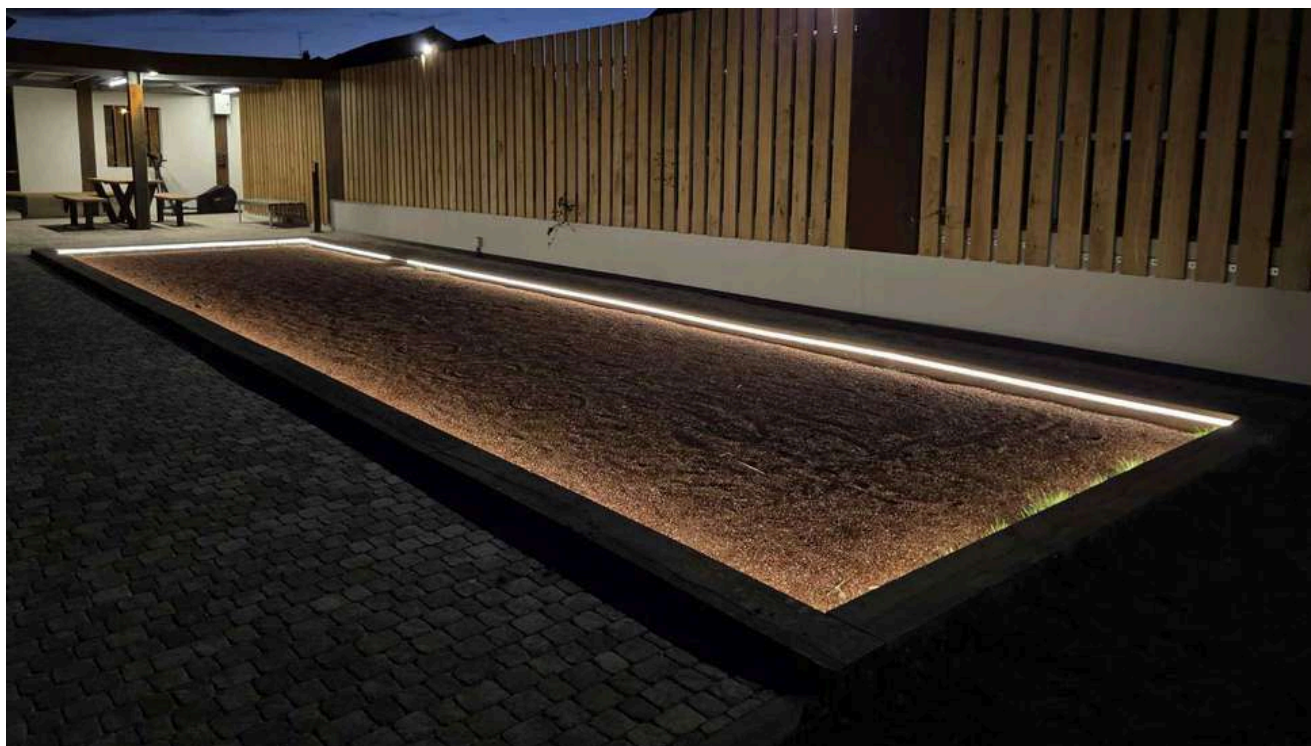

NOTRE GAMME

TERRAIN DE PETANQUE

TERRAIN DE PETANQUE EN KIT

Une solution clés en main pour aménager un espace collectif ludique !

Notre kit de terrain de pétanque est composé de traverses paysagères en chêne massif de sections 10 x 20 cm. Différentes options s'offrent à vous pour un produit personnalisé et prêt à monter.

Dimensions des kits proposés : 3 x 10 m / 3 x 12 m / 4 x 12 m.

Une rainure de 10 x 15 mm peut être apposée à l'intérieur de chaque traverse, permettant l'installation du système d'éclairage de votre choix. Les traverses peuvent être rabotées.

Conception sur-mesure possible, à la demande. *(Géotextile, graviers et éclairage LED non fournis)*